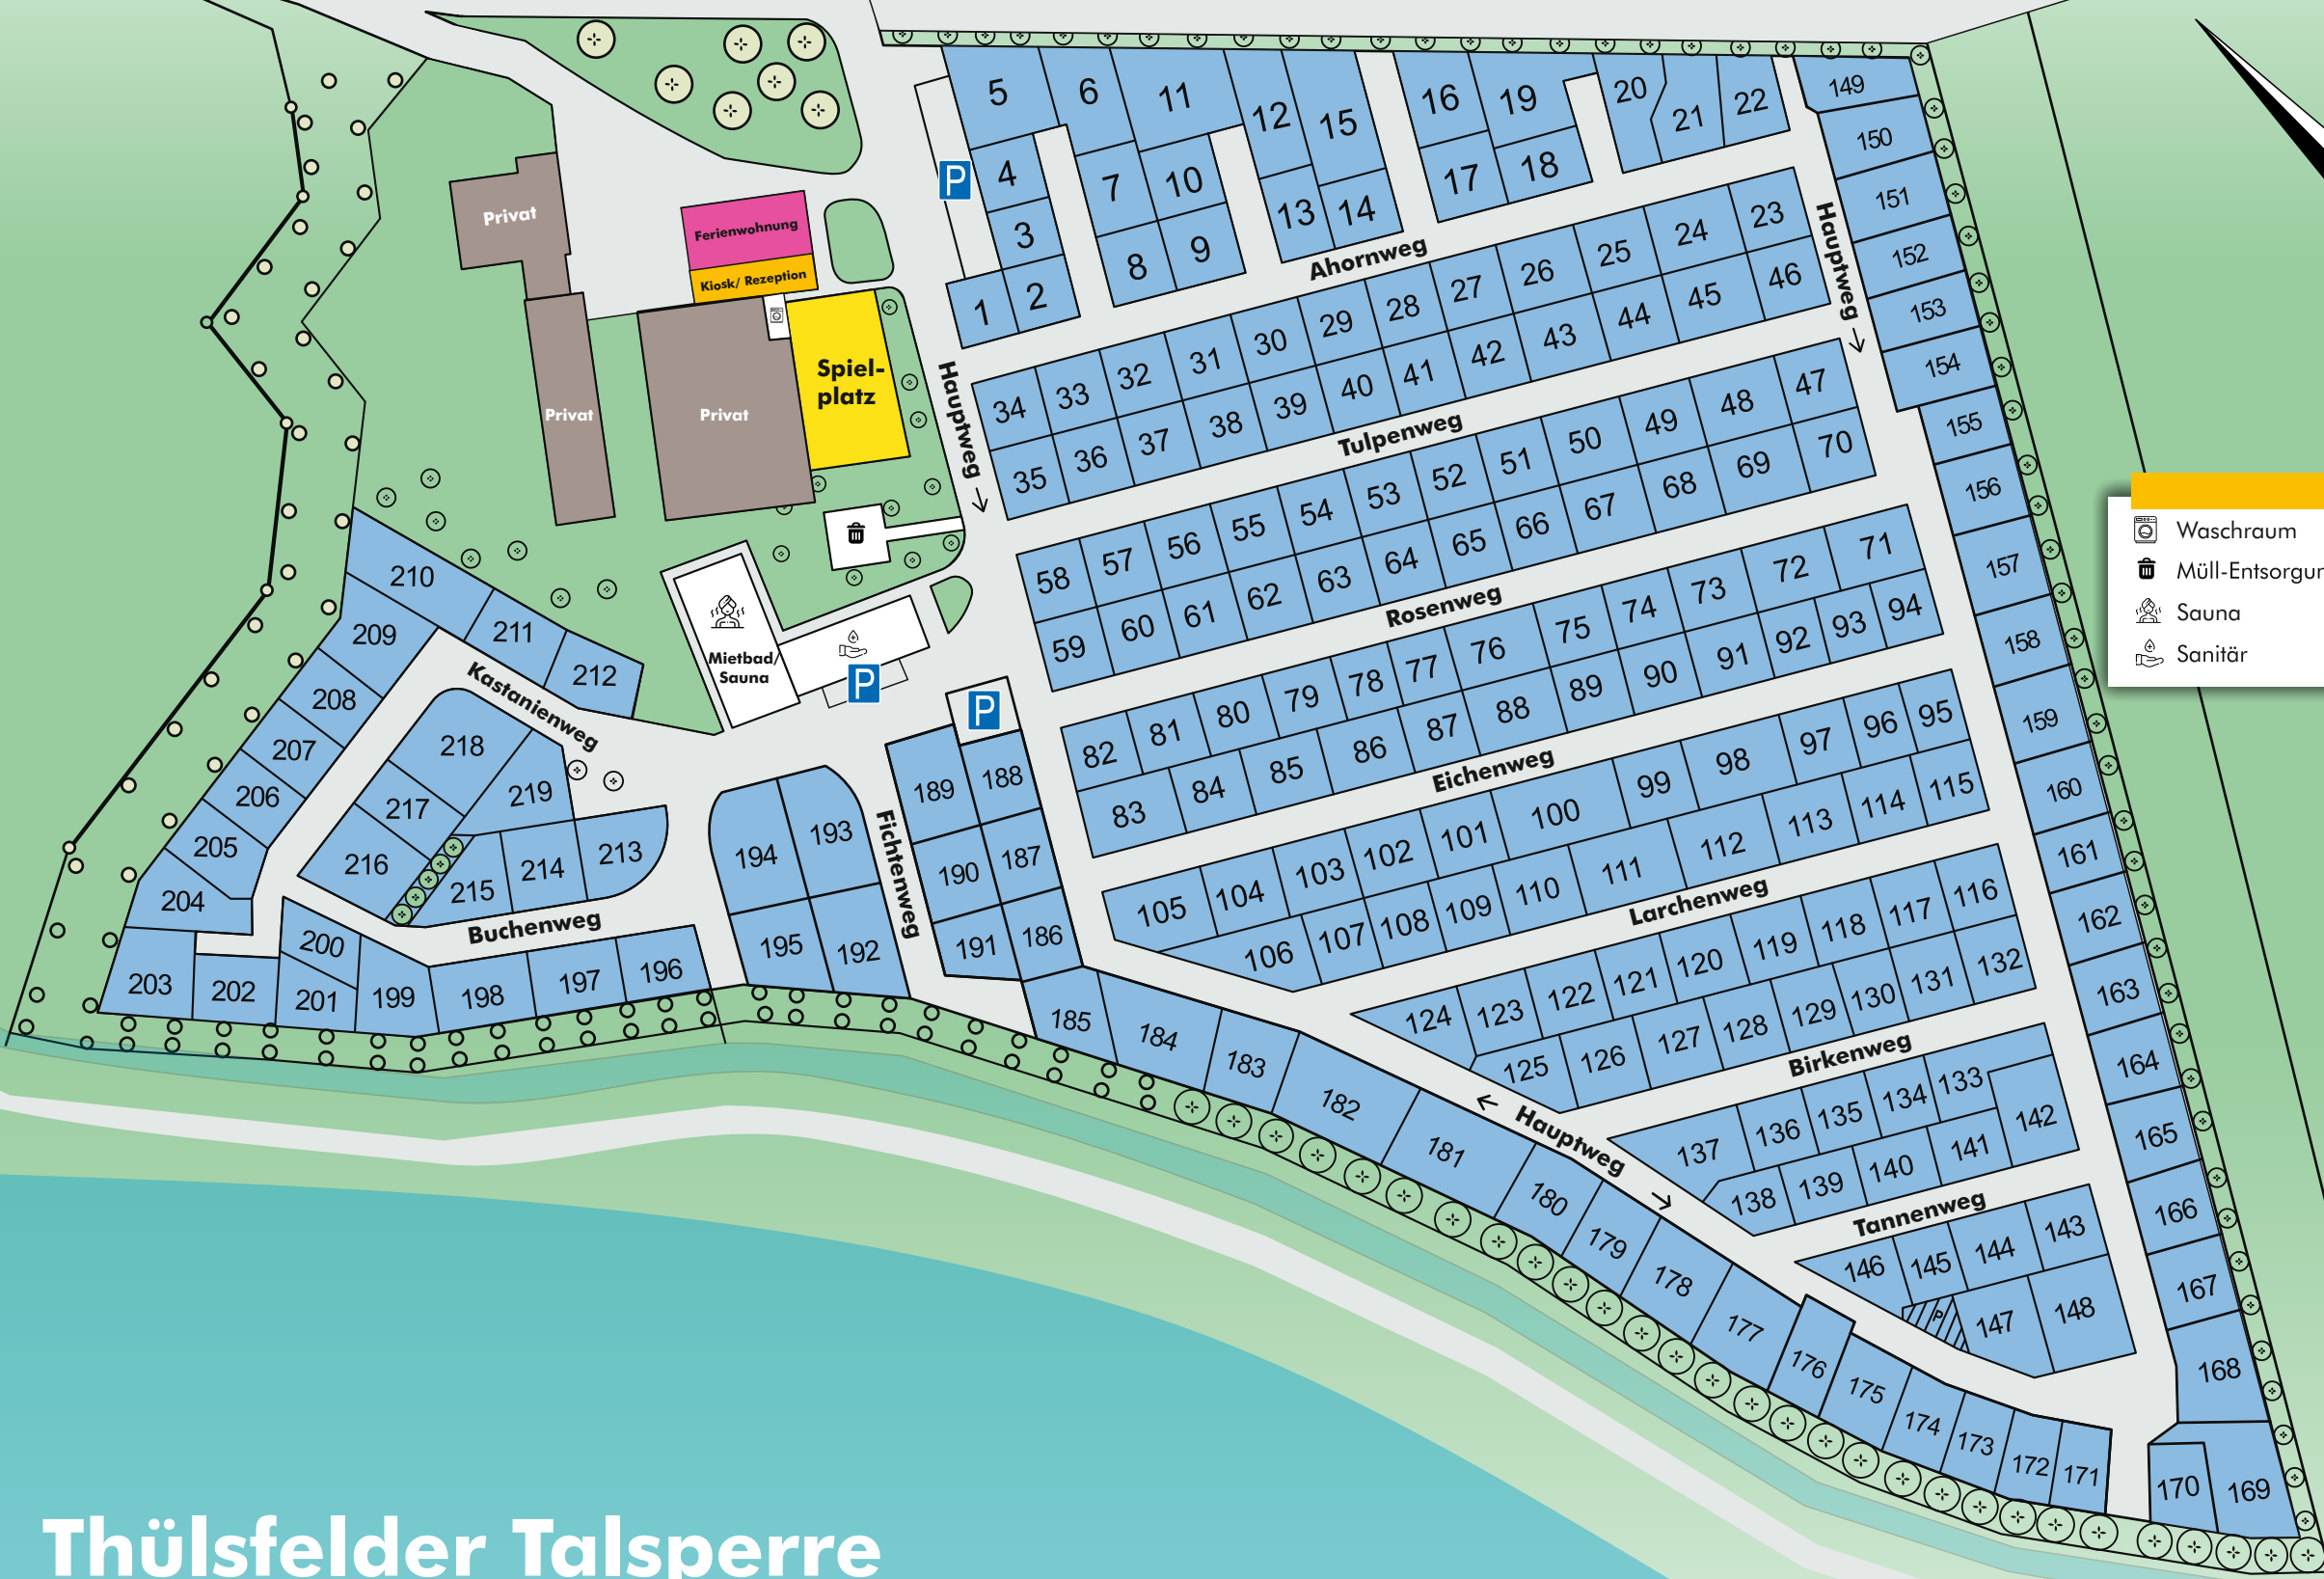

Thülsfelder Straße

300 m Touristenplatz (Seeblickstraße)

- Waschraum
- Müll-Entsorgung
- Sauna
- Sanitär

Thülsfelder Talsperre